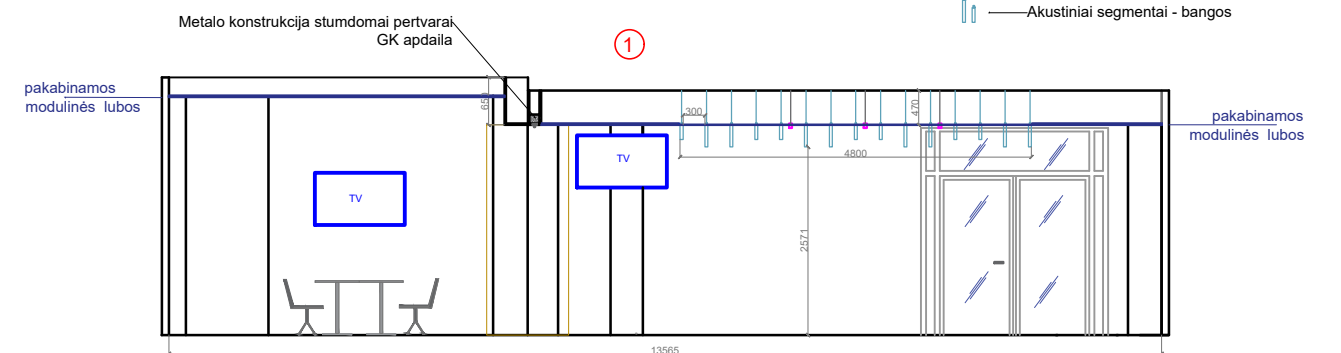

Žymėjimai:

- Linijiniai pakabinami šviestuvai
- Akustiniai segmentai - bangos

Nr. 1	GAMOS TYRIMŲ CENTRAS Lubų planas - akustinės bangos		M 1:1
Užsakovas	Vykdytojas	Projektas	Data
G T C	I.Į. ART DUST Diz. Jūratė Gurskienė Diz. Jurgita Radziukienė	Konferencijų salė	2023.12.12