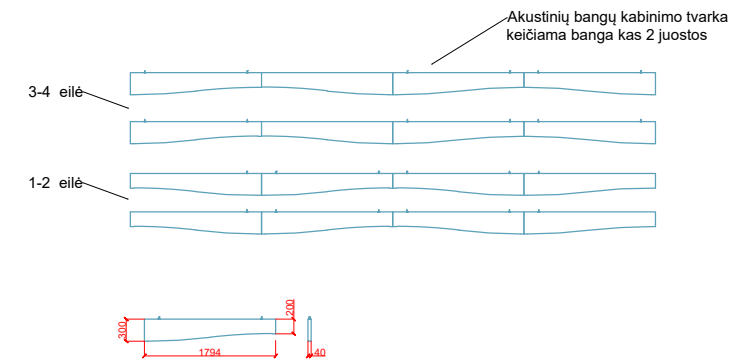

Lubų planas - akustinės bangos

Akustiniai segmentai
Ecophon Solo Baffle Wave
1800x300x40 - viso 60 vnt.

Žymėjimai:

- Akustiniai segmentai
- LED panelės
- LED panelės, kurių vieta keičiasi
- Linijiniai pakabinami šviestuvai