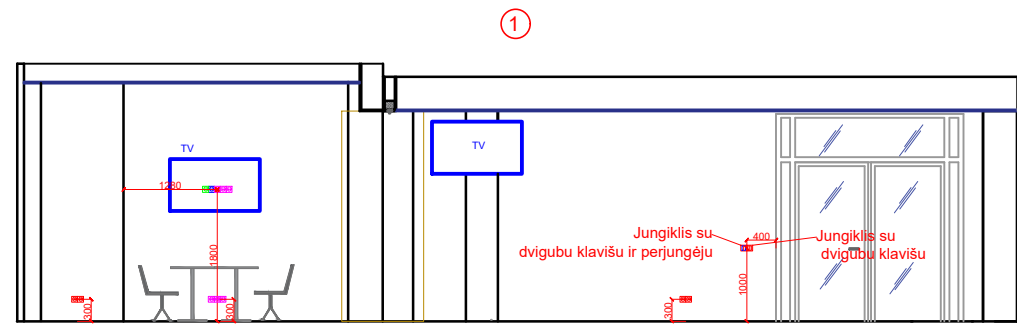

Apšvietimo jungimo planas

Žymėjimai:

- Linijiniai šviestuvai
- LED panelės
- Dviejų klavišų jungiklis
- Dviejų klavišų jungiklis su perjungėju
- Vieno klavišo jungiklis (pagalbinė patalpa)

Apšvietimo jungimas:

- 1 zonos apšvietimo jungimas
- 1 zonos - pakabinami linijiniai šviestuvai
- 2 zonos apšvietimo jungimas su perjungimu
- 3 zonos apšvietimo jungimas su perjungimu

Nr. 1	GAMTOS TYRIMŲ CENTRAS Apšvietimo jungimo planas		M 1:1
Užsakovas	Vykdytojas	Projektas	Data
G T C	I.Į. ART DUST Diz. Jūratė Gurskienė Diz. Jurgita Radziukienė	Konferencijų salė	2023.12.12

Elektros planas - sienų išklotinės

Žymėjimai:

- — Esamos rozetės sienose - keičiamos į naujas
- — Naujos rozetės sienose
- — HDMI įvadas sienose
- — LAN įvadas sienose
- — Jungiklis vieno klavišo (pagalbinė patalpa)
- — Jungiklis su dviem klavišais
- — Jungiklis su dviem klavišais ir perjungimu