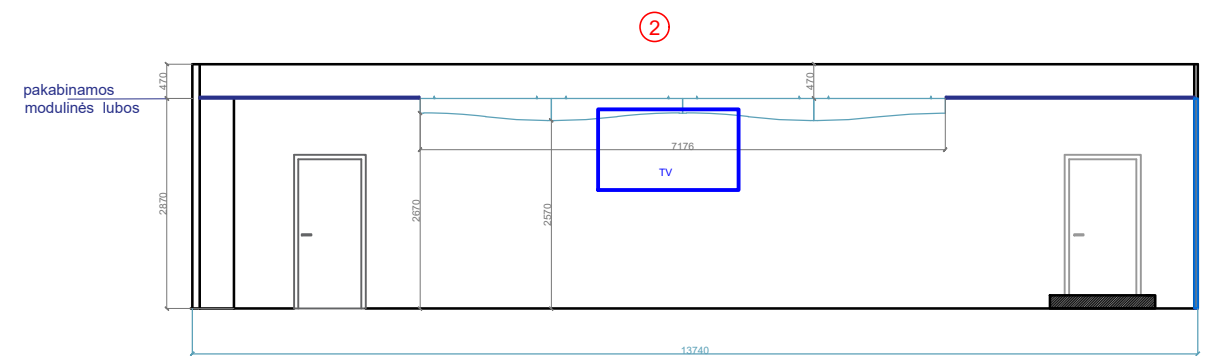

Lubų planas - akustinės bangos

Akustiniai segmentai
Ecophon Solo Baffle Wave
1800x300x40 - viso 60 vnt.

Žymėjimai:

- Akustiniai segmentai
- LED panelės
- LED panelės, kurių vieta keičiasi
- Linijiniai pakabinami šviestuvai