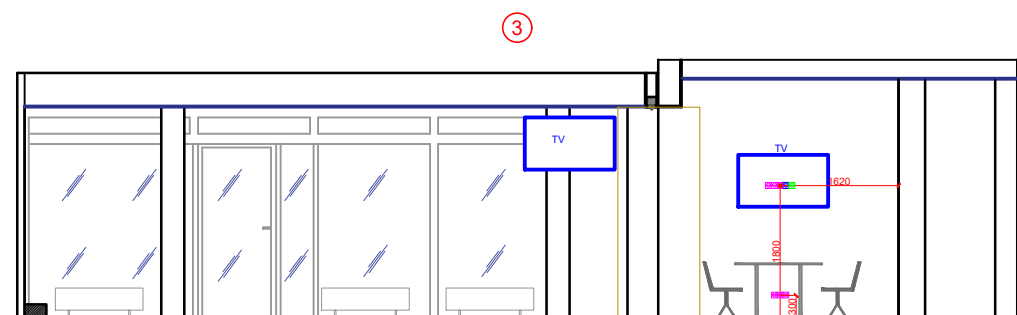

Apšvietimo jungimo planas

Žymėjimai:

- Linijiniai šviestuvai
- LED panelės
- Dviejų klavišų jungiklis
- Dviejų klavišų jungiklis su perjungėju
- Vieno klavišo jungiklis (pagalbinė patalpa)

Apšvietimo jungimas:

- 1 zonos apšvietimo jungimas
- 1 zonos - pakabinami linijiniai šviestuvai
- 2 zonos apšvietimo jungimas su perjungimu
- 3 zonos apšvietimo jungimas su perjungimu

Nr. 1	GAMTOS TYRIMŲ CENTRAS Apšvietimo jungimo planas		M 1:1
Užsakovas	Vykdytojas	Projektas	Data
G T C	I.Į. ART DUST Diz. Jūratė Gurskienė Diz. Jurgita Radziukienė	Konferencijų salė	2023.12.12

Elektros planas - sienų išklotinės

Žymėjimai:

- — Esamos rozetės sienose - keičiamos į naujas
- — Naujos rozetės sienose
- — HDMI įvadas sienose
- — LAN įvadas sienose
- — Jungiklis vieno klavišo (pagalbinė patalpa)
- — Jungiklis su dviem klavišais
- — Jungiklis su dviem klavišais ir perjungimu