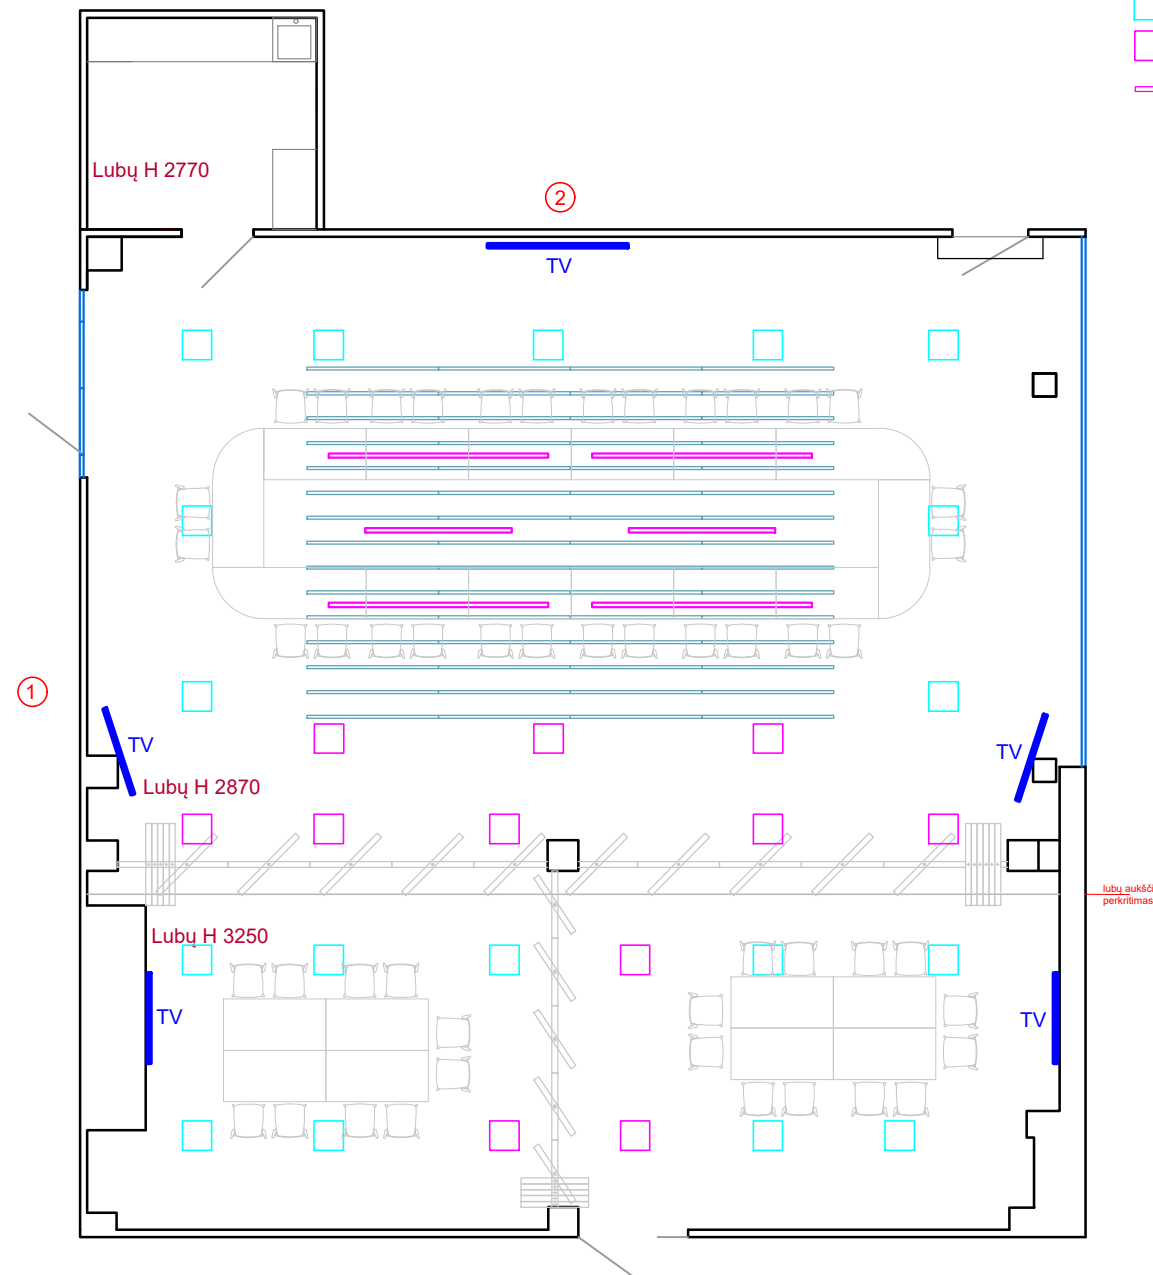

GAMTOS TYRIMŲ CENTRAS
Konferencijų salė
Interjero projektas

Turinys:

1. Salės planas - korekcijos
2. Baldų išdėstymo planas
3. Lubų planas - korekcijos
4. Lubų planas - akustinės plokštės
5. Apšvietimo jungimo planas
6. Elektros planas
7. Elektros planas - sienų išklotinės
8. Sienų spalvos, dekoras
9. Grindų dangos planas
10. Vizualizacijos

1. Konferencinei erdvei
2. Pranešimų erdvei

Žymėjimai:

-  Stumdoma pertvara
-  Sulankstomi stalai
-  Pranešėjo baldas ant ratukų, naudojamas pagal poreikį

Nr. 1	GAMTOS TYRIMŲ CENTRAS Baldų išdėstymo planas - stumdomų pertvarų planas		M 1:1
Užsakovas	Vykdytojas	Projektas	Data
G T C	I.Į. ART DUST Diz. Jūratė Gurskienė Diz. Jurgita Radziukienė	Konferencijų salė	2023.12.12

Lubų ir lubinių šviestuvų planas

1. Esama situacija - demontuojama lubų dalis
2. Akustinių bangų planas

Žymėjimai:

-  — ŠVOK difuzoriai
-  — LED panelės
-  — Išardoma modulinė lubų dalis

Žymėjimai:

-  — ŠVOK difuzoriai
-  — LED panelės
-  — LED panelės, kurių vieta keičiasi
-  — Akustiniai segmentai - bangos
-  — Linijiniai pakabinami šviestuvai

Lubų planas - akustinės bangos

Akustiniai segmentai
Ecophon Solo Baffle Wave
1800x300x40 - viso 60 vnt.

Žymėjimai:

-  Akustiniai segmentai
-  LED panelės
-  LED panelės, kurių vieta keičiasi
-  Linijiniai pakabinami šviestuvai