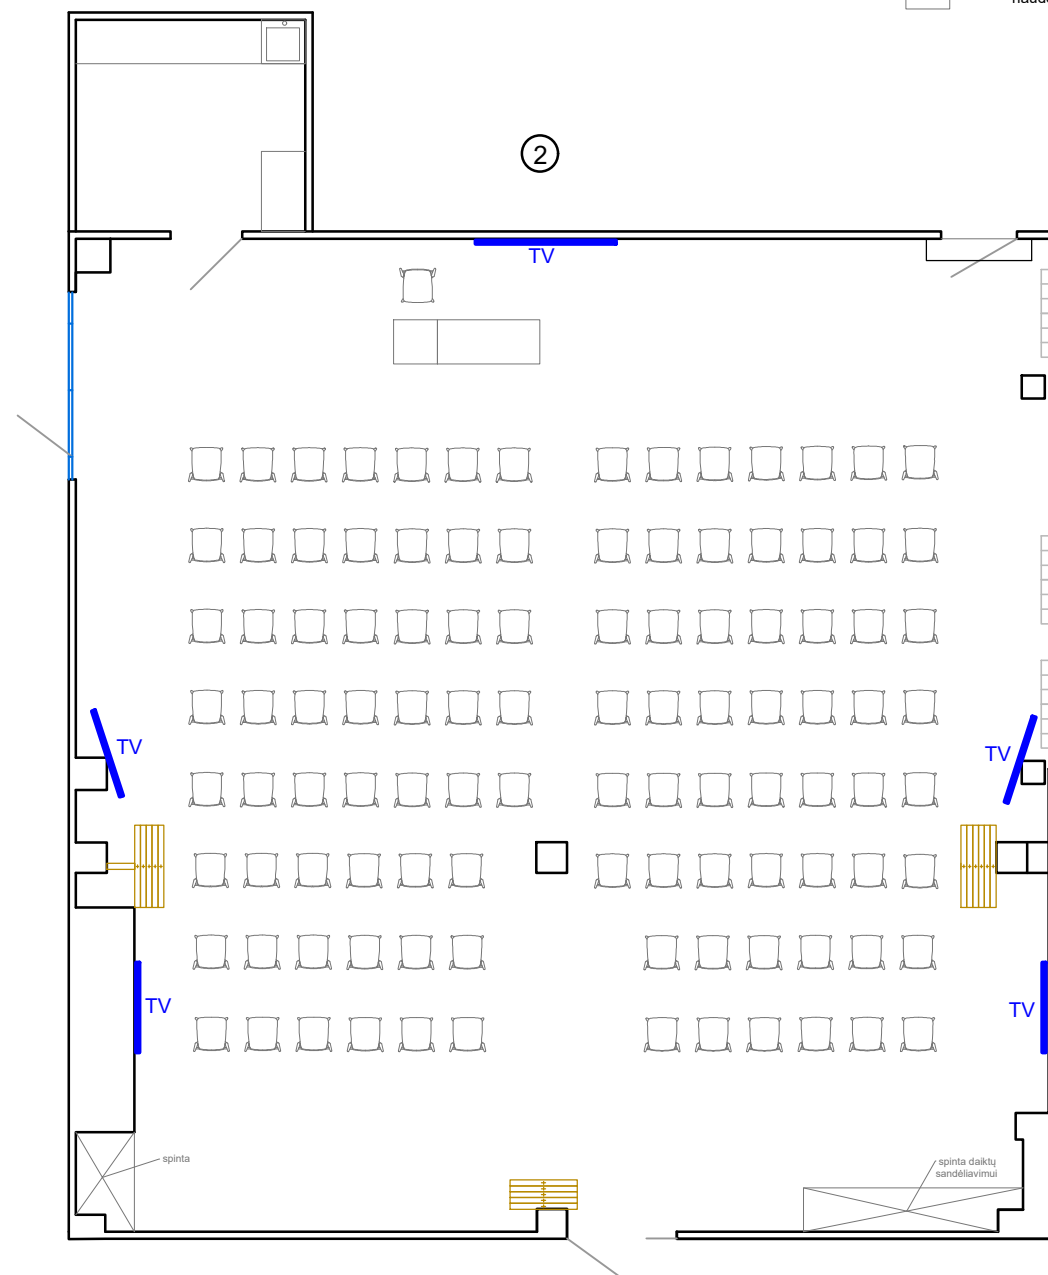

GAMTOS TYRIMŲ CENTRAS
Konferencijų salė
Interjero projektas

Turinys:

1. Salės planas - korekcijos
2. Baldų išdėstymo planas
3. Lubų planas - korekcijos
4. Lubų planas - akustinės plokštės
5. Apšvietimo jungimo planas
6. Elektros planas
7. Elektros planas - sienų išklotinės
8. Sienų spalvos, dekoras
9. Grindų dangos planas
10. Vizualizacijos

GTC - konferencinė salė
PLANAS - pakeitimai

- ① ② ③ ④ Pagalbinės patalpos sienų išklotinės
- ① ② ③ ④ Salės sienų išklotinės

Žymėjimai:

- GK - atrama pakabinamai pertvarai
- Naikinama dalis

Pagalbinė patalpa - formuojami virtuvės ir korpūsiniai sandėliavimo baldai

1. Konferencinei erdvei
2. Pranešimų erdvei

Žymėjimai:

-  Stumdoma pertvara
-  Sulankstomi stalai
-  Pranešėjo baldas ant ratukų, naudojamas pagal poreikį

Nr. 1	GAMTOS TYRIMŲ CENTRAS Baldų išdėstymo planas - stumdomų pertvarų planas		M 1:1
Užsakovas	Vykdytojas	Projektas	Data
G T C	I.Į. ART DUST Diz. Jūratė Gurskienė Diz. Jurgita Radziukienė	Konferencijų salė	2023.12.12