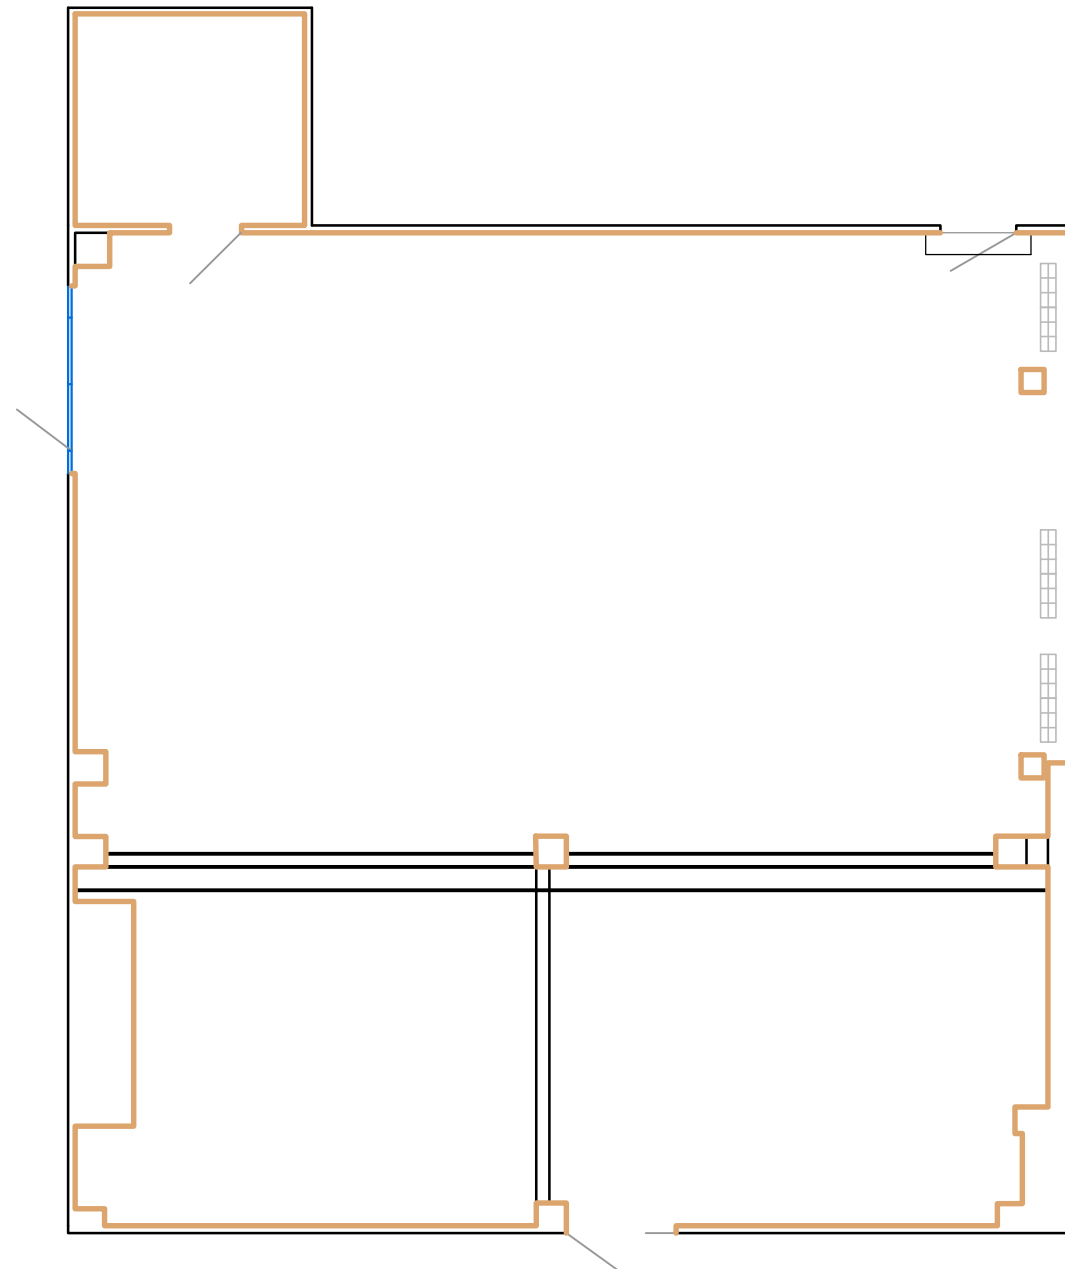

Sienų spalvos ir dekoras