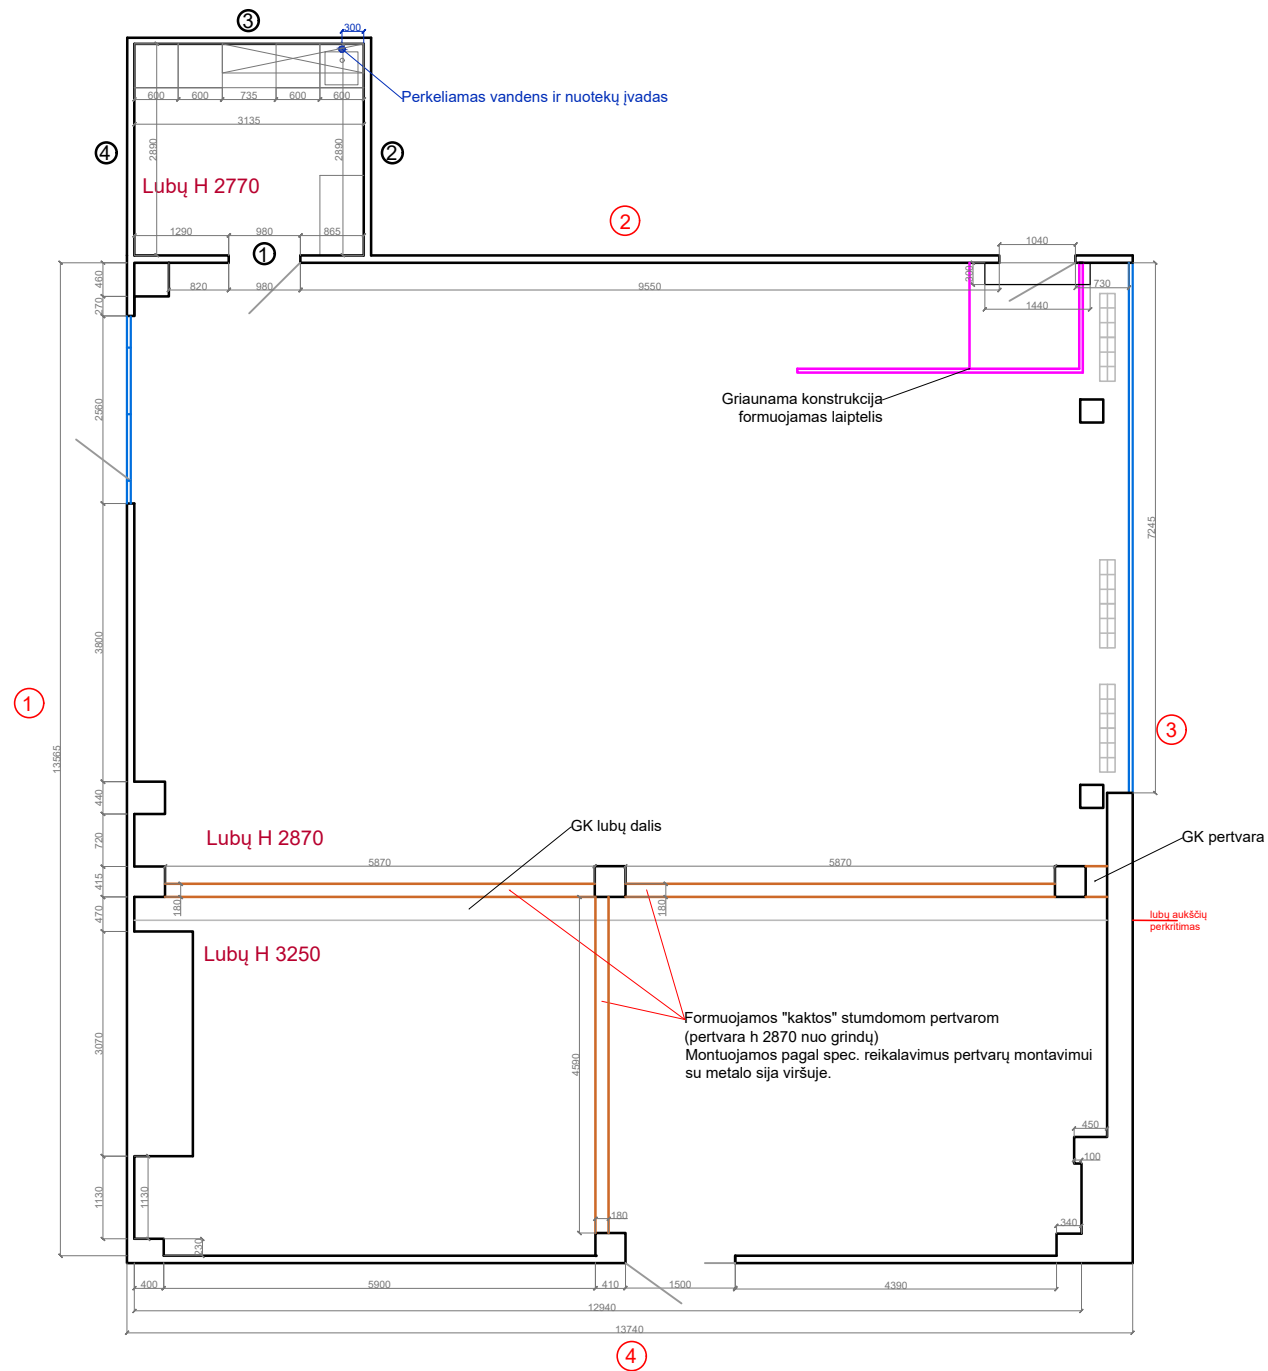

GAMTOS TYRIMŲ CENTRAS
Konferencijų salė
Interjero projektas

Turinys:

1. Salės planas - korekcijos
2. Baldų išdėstymo planas
3. Lubų planas - korekcijos
4. Lubų planas - akustinės plokštės
5. Apšvietimo jungimo planas
6. Elektros planas
7. Elektros planas - sienų išklotinės
8. Sienų spalvos, dekoras
9. Grindų dangos planas
10. Vizualizacijos

GTC - konferencinė salė
PLANAS - pakeitimai

- ① ② ③ ④ Pagalbinės patalpos sienų išklotinės
- ① ② ③ ④ Salės sienų išklotinės

Žymėjimai:

- GK - atrama pakabinamai pertvarai
- Naikinama dalis

Pagalbinė patalpa - formuojami virtuvės ir korpūsiniai sandėliavimo baldai

1. Konferencinei erdvei
2. Pranešimų erdvei

Žymėjimai:

-  Stumdoma pertvara
-  Sulankstomi stalai
-  Pranešėjo baldas ant ratukų, naudojamas pagal poreikį

Nr. 1	GAMTOS TYRIMŲ CENTRAS Baldų išdėstymo planas - stumdomų pertvarų planas		M 1:1
Užsakovas	Vykdytojas	Projektas	Data
G T C	I.Į. ART DUST Diz. Jūratė Gurskienė Diz. Jurgita Radziukienė	Konferencijų salė	2023.12.12