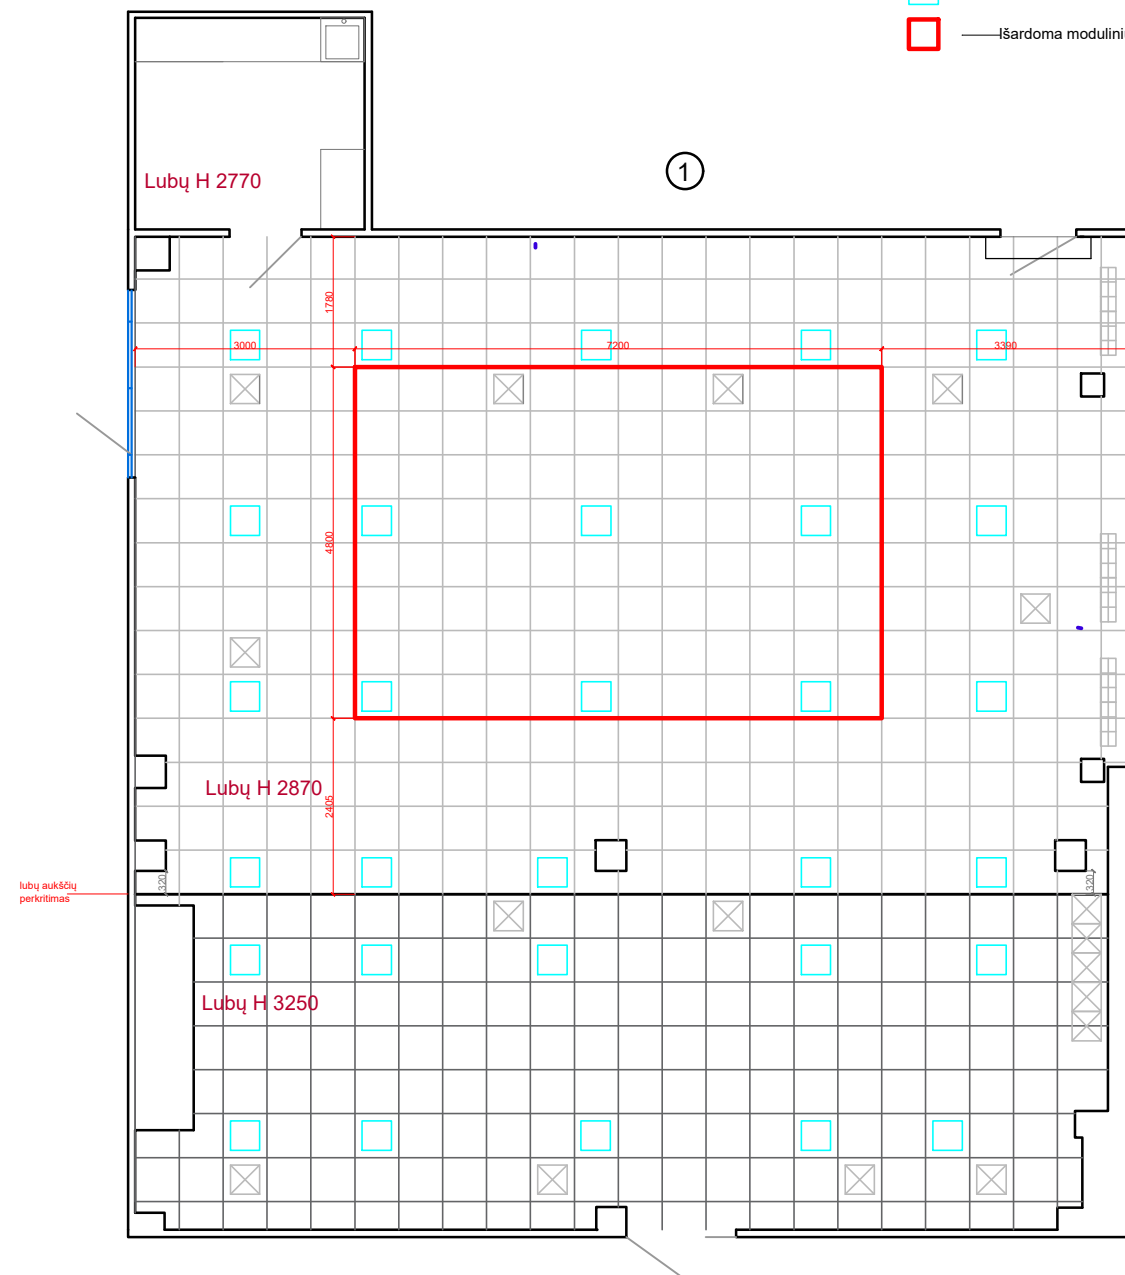

1. Konferencinei erdvei
2. Pranešimų erdvei

Žymėjimai:

-  Stumdoma pertvara
-  Sulankstomi stalai
-  Pranešėjo baldas ant ratukų, naudojamas pagal poreikį

Nr. 1	GAMTOS TYRIMŲ CENTRAS Baldų išdėstymo planas - stumdomų pertvarų planas		M 1:1
Užsakovas	Vykdytojas	Projektas	Data
G T C	I.Į. ART DUST Diz. Jūratė Gurskienė Diz. Jurgita Radziukienė	Konferencijų salė	2023.12.12

Lubų ir lubinių šviestuvų planas

1. Esama situacija - demontuojama lubų dalis
2. Akustinių bangų planas

Žymėjimai:

-  — ŠVOK difuzoriai
-  — LED panelės
-  — Išardoma modulinė lubų dalis

Žymėjimai:

-  — ŠVOK difuzoriai
-  — LED panelės
-  — LED panelės, kurių vieta keičiasi
-  — Akustiniai segmentai - bangos
-  — Linijiniai pakabinami šviestuvai

Nr. 1	GAMTOS TYRIMŲ CENTRAS Lubų planas - demontuojama ir nauja dalis		M 1:1
Užsakovas	Vykdytojas	Projektas	Data
G T C	I.Į. ART DUST Diz. Jūratė Gurskienė Diz. Jurgita Radziukienė	Konferencijų salė	2023.12.12