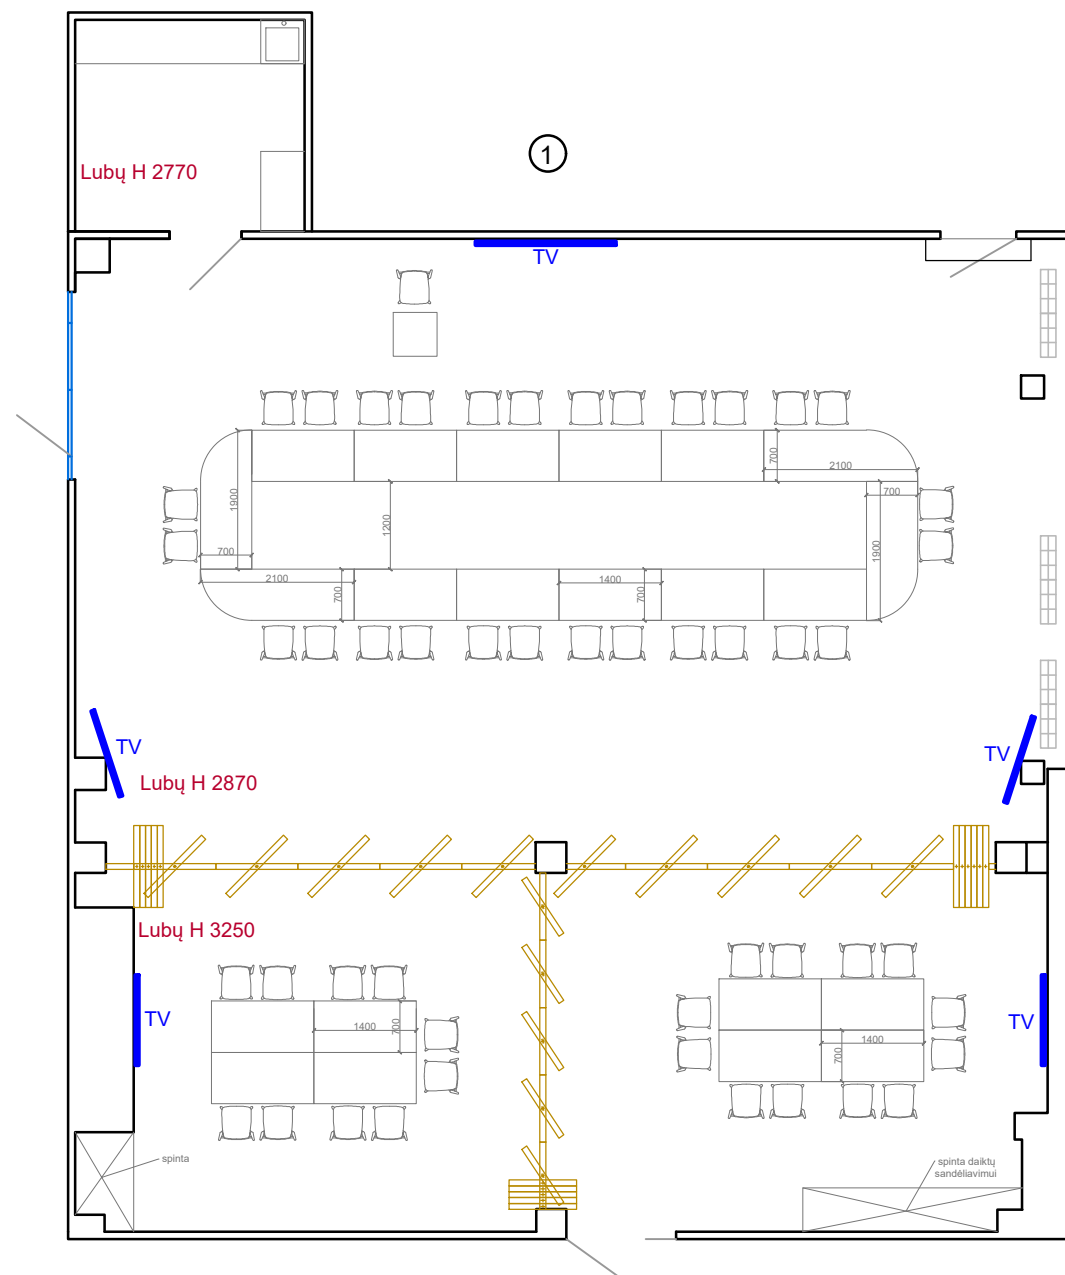

GAMTOS TYRIMŲ CENTRAS
Konferencijų salė
Interjero projektas

Turinys:

1. Salės planas - korekcijos
2. Baldų išdėstymo planas
3. Lubų planas - korekcijos
4. Lubų planas - akustinės plokštės
5. Apšvietimo jungimo planas
6. Elektros planas
7. Elektros planas - sienų išklotinės
8. Sienų spalvos, dekoras
9. Grindų dangos planas
10. Vizualizacijos

GTC - konferencinė salė
PLANAS - pakeitimai

- ① ② ③ ④ Pagalbinės patalpos sienų išklotinės
- ① ② ③ ④ Salės sienų išklotinės

Žymėjimai:

- GK - atrama pakabinamai pertvarai
- Naikinama dalis

Pagalbinė patalpa - formuojami virtuvės ir korpūsiniai sandėliavimo baldai

1. Konferencinei erdvei
2. Pranešimų erdvei

Žymėjimai:

-  Stumdoma pertvara
-  Sulankstomi stalai
-  Pranešėjo baldas ant ratukų, naudojamas pagal poreikį

Nr. 1	GAMTOS TYRIMŲ CENTRAS Baldų išdėstymo planas - stumdomų pertvarų planas		M 1:1
Užsakovas	Vykdytojas	Projektas	Data
G T C	I.Į. ART DUST Diz. Jūratė Gurskienė Diz. Jurgita Radziukienė	Konferencijų salė	2023.12.12