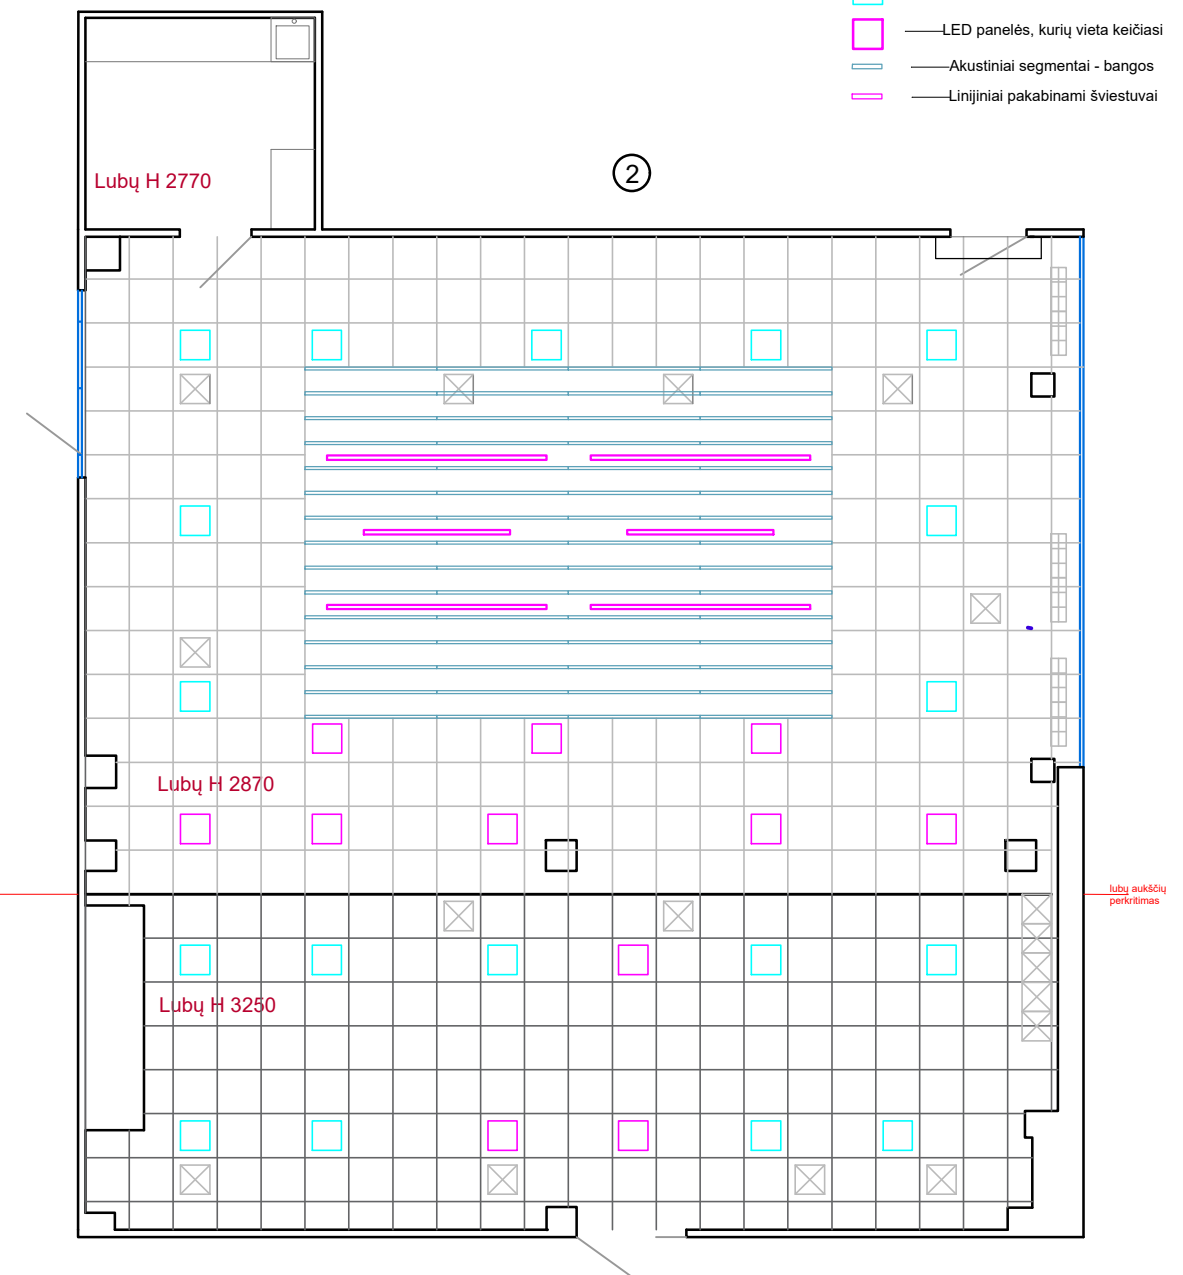

1. Konferencinei erdvei
2. Pranešimų erdvei

Žymėjimai:

-  Stumdoma pertvara
-  Sulankstomi stalai
-  Pranešėjo baldas ant ratukų, naudojamas pagal poreikį

Nr. 1	GAMTOS TYRIMŲ CENTRAS Baldų išdėstymo planas - stumdomų pertvarų planas		M 1:1
Užsakovas	Vykdytojas	Projektas	Data
G T C	I.Į. ART DUST Diz. Jūratė Gurskienė Diz. Jurgita Radziukienė	Konferencijų salė	2023.12.12

Lubų ir lubinių šviestuvų planas

1. Esama situacija - demontuojama lubų dalis
2. Akustinių bangų planas

Žymėjimai:

-  — ŠVOK difuzoriai
-  — LED panelės
-  — Išardoma modulinė lubų dalis

Žymėjimai:

-  — ŠVOK difuzoriai
-  — LED panelės
-  — LED panelės, kurių vieta keičiasi
-  — Akustiniai segmentai - bangos
-  — Linijiniai pakabinami šviestuvai

Nr. 1	GAMTOS TYRIMŲ CENTRAS Lubų planas - demontuojama ir nauja dalis		M 1:1
Užsakovas	Vykdytojas	Projektas	Data
G T C	I.Į. ART DUST Diz. Jūratė Gurskienė Diz. Jurgita Radziukienė	Konferencijų salė	2023.12.12