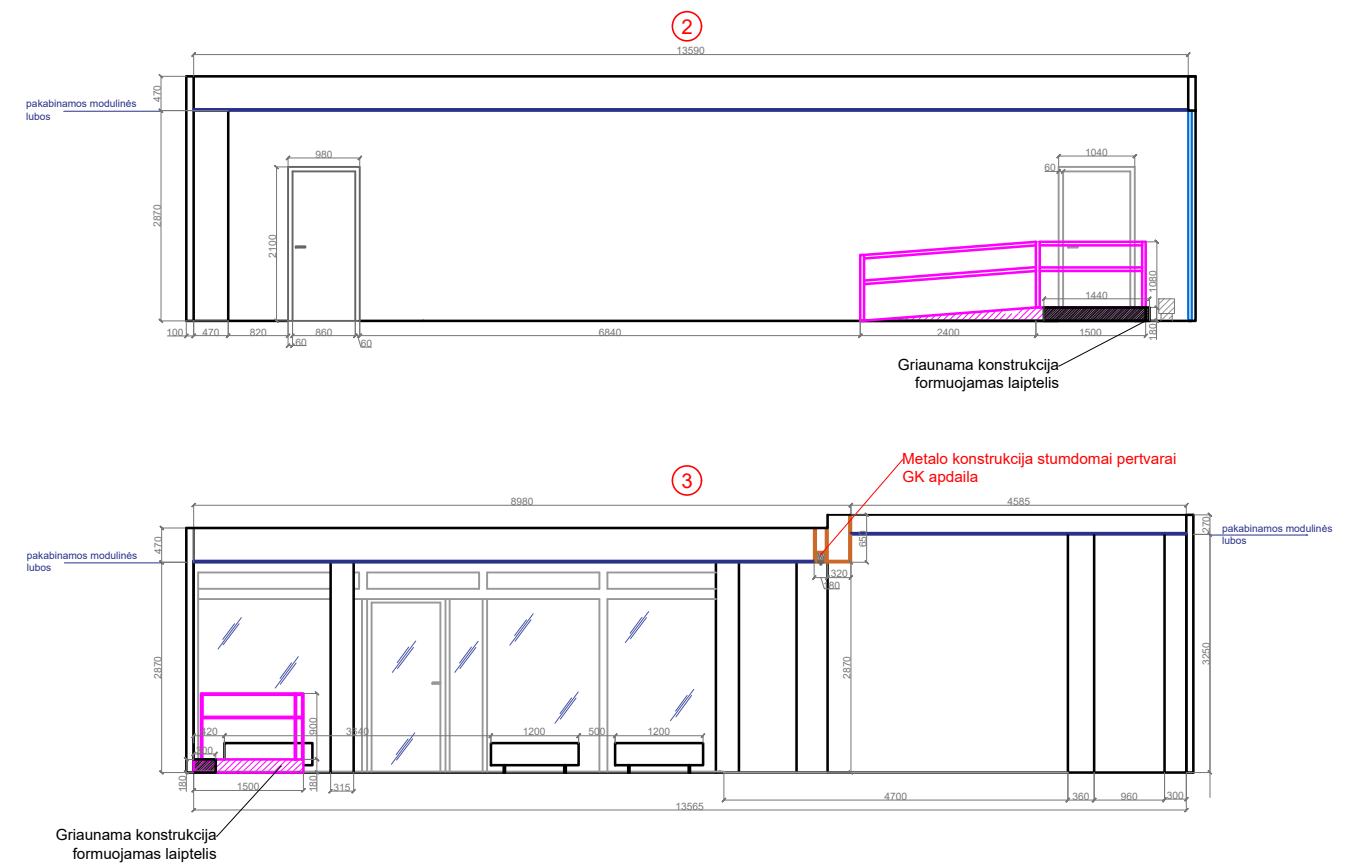

GAMTOS TYRIMŲ CENTRAS
Konferencijų salė
Interjero projektas

Turinys:

1. Salės planas - korekcijos
2. Baldų išdėstymo planas
3. Lubų planas - korekcijos
4. Lubų planas - akustinės plokštės
5. Apšvietimo jungimo planas
6. Elektros planas
7. Elektros planas - sienų išklotinės
8. Sienų spalvos, dekoras
9. Grindų dangos planas
10. Vizualizacijos

GTC - konferencinė salė
PLANAS - pakeitimai

- ① ② ③ ④ Pagalbinės patalpos sienų išklotinės
- ① ② ③ ④ Salės sienų išklotinės

Žymėjimai:

- GK - atrama pakabinamai pertvarai
- Naikinama dalis

Pagalbinė patalpa - formuojami virtuvės ir korpūsiniai sandėliavimo baldai

1. Konferencinei erdvei
2. Pranešimų erdvei

Žymėjimai:

-  Stumdoma pertvara
-  Sulankstomi stalai
-  Pranešėjo baldas ant ratukų, naudojamas pagal poreikį

Nr. 1	GAMTOS TYRIMŲ CENTRAS Baldų išdėstymo planas - stumdomų pertvarų planas		M 1:1
Užsakovas	Vykdytojas	Projektas	Data
G T C	I.Į. ART DUST Diz. Jūratė Gurskienė Diz. Jurgita Radziukienė	Konferencijų salė	2023.12.12