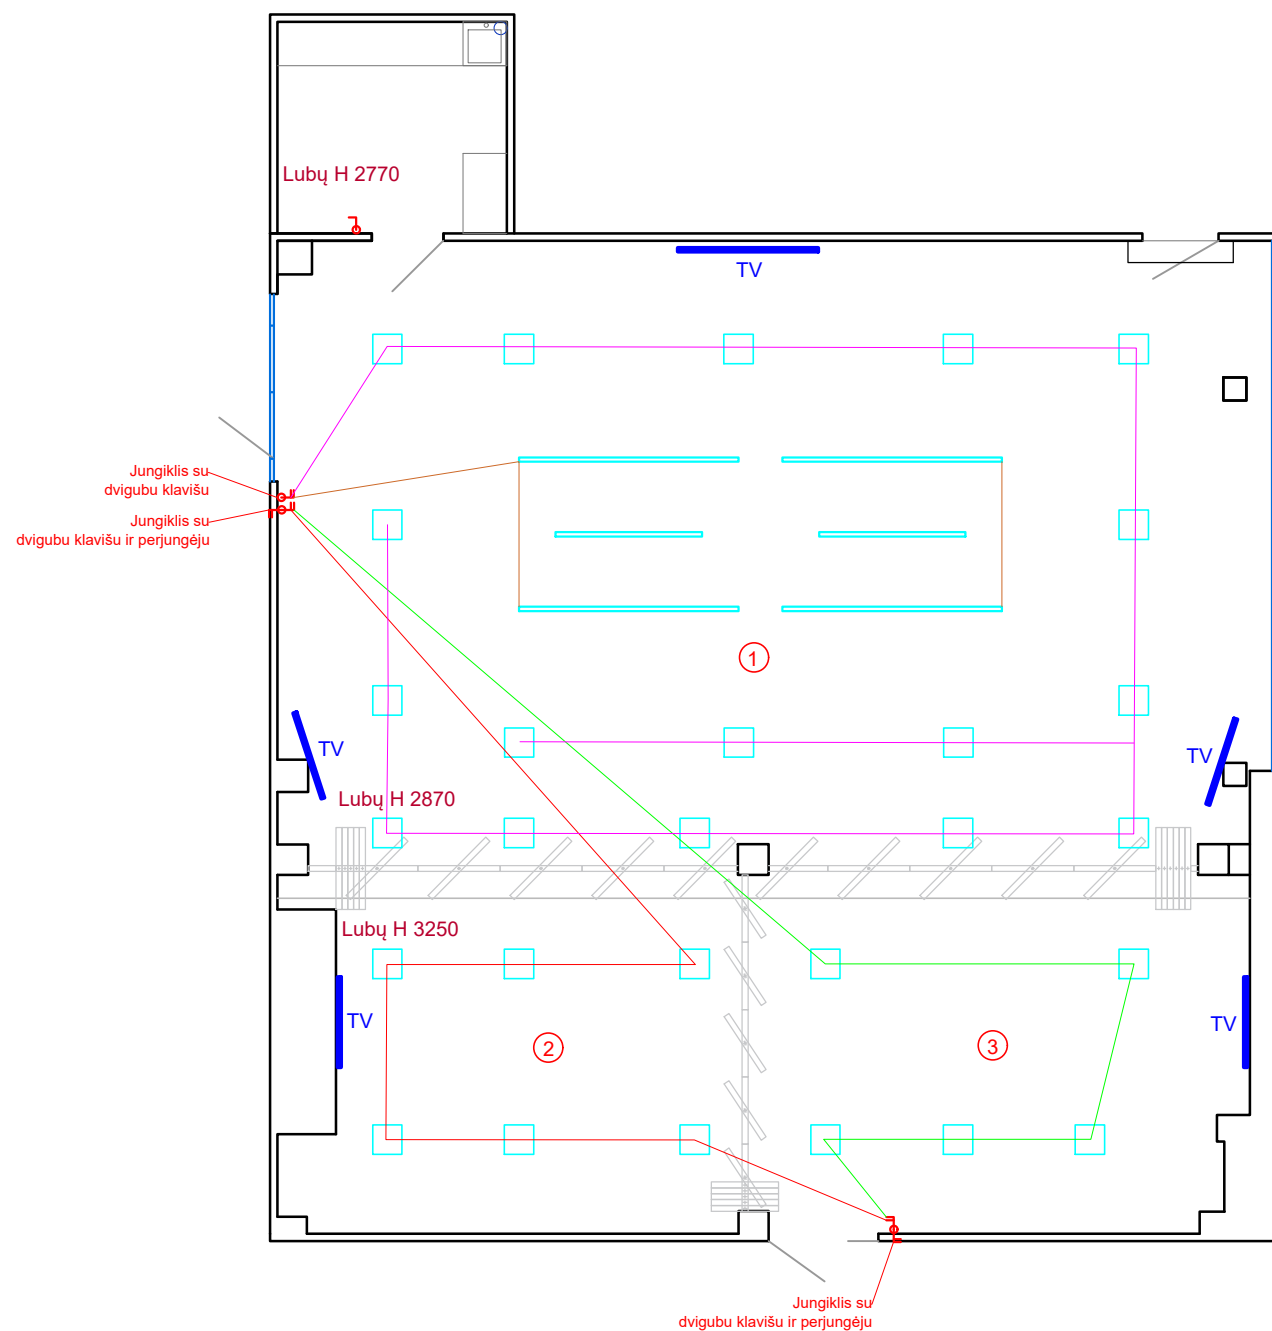

GAMTOS TYRIMŲ CENTRAS
Konferencijų salė
Interjero projektas

Turinys:

1. Salės planas - korekcijos
2. Baldų išdėstymo planas
3. Lubų planas - korekcijos
4. Lubų planas - akustinės plokštės
5. Apšvietimo jungimo planas
6. Elektros planas
7. Elektros planas - sienų išklotinės
8. Sienų spalvos, dekoras
9. Grindų dangos planas
10. Vizualizacijos

Lubų planas - akustinės bangos

Akustiniai segmentai
Ecophon Solo Baffle Wave
1800x300x40 - viso 60 vnt.

Žymėjimai:

-  Akustiniai segmentai
-  LED panelės
-  LED panelės, kurių vieta keičiasi
-  Linijiniai pakabinami šviestuvai

Apšvietimo jungimo planas

Žymėjimai:

- Linijiniai šviestuvai
- LED panelės
- Dviejų klavišų jungiklis
- Dviejų klavišų jungiklis su perjungėju
- Vieno klavišo jungiklis (pagalbinė patalpa)

Apšvietimo jungimas:

Elektros planas - sienų išklotinės

Žymėjimai:

- — Esamos rozetės sienose - keičiamos į naujas
- — Naujos rozetės sienose
- — HDMI įvadas sienose
- — LAN įvadas sienose
- — Jungiklis vieno klavišo (pagalbinė patalpa)
- — Jungiklis su dviem klavišais
- — Jungiklis su dviem klavišais ir perjungimu