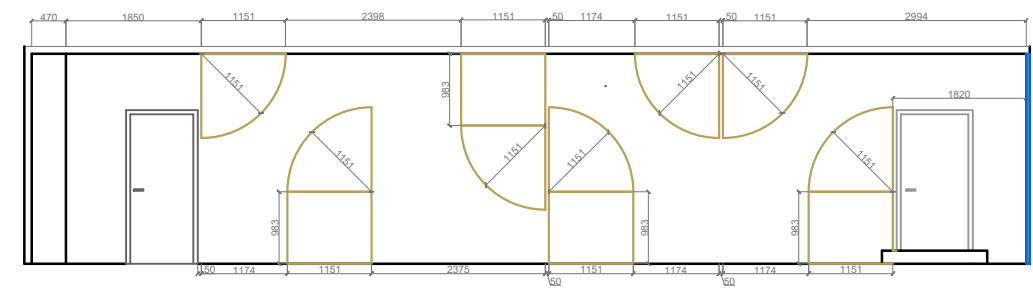

Žymėjimai:

- Dekoratyvinio akmenukų tinko segmentai
- Sienų spalva NCS 1002-Y50R
- Spalva balta - GK lubų dalis