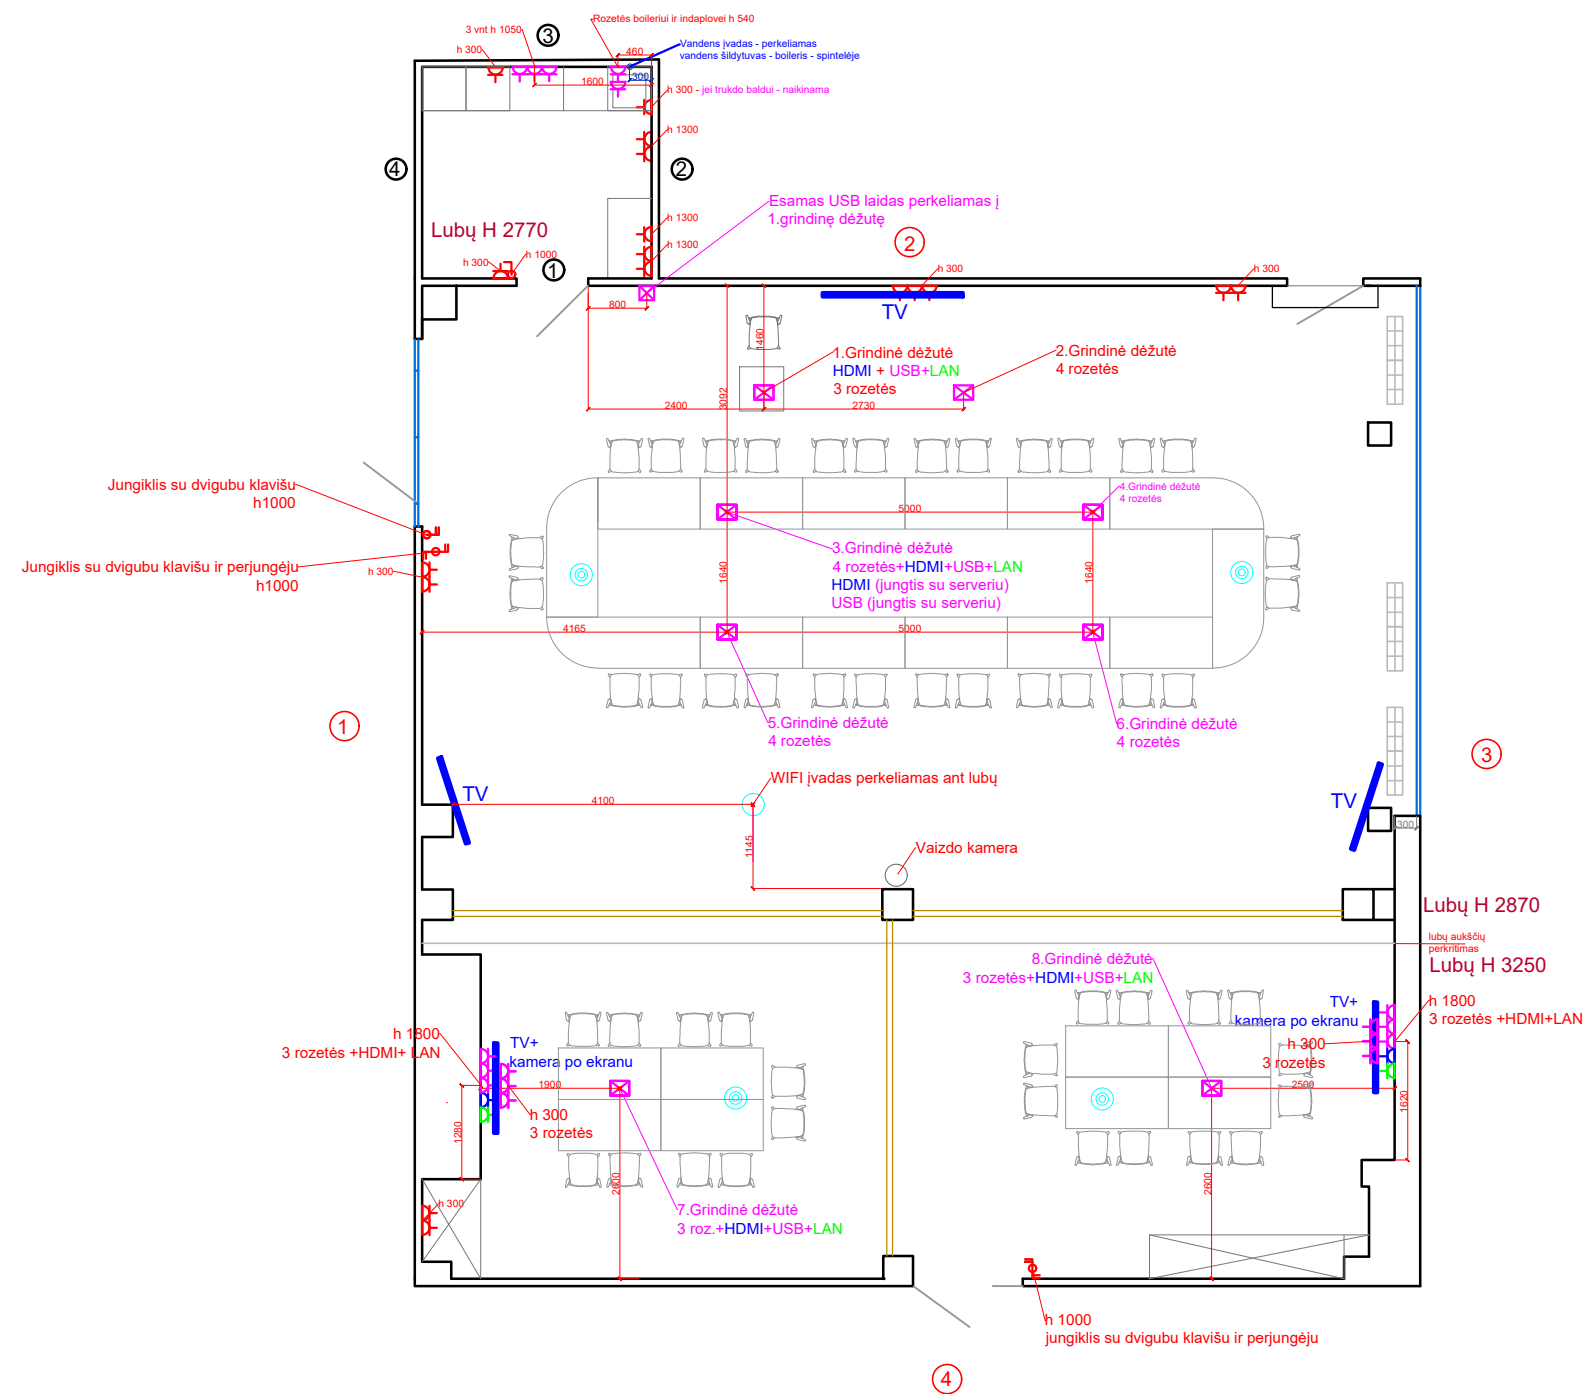

Elektros planas
Kištukiniai lizdai ir grindinės elektros dėžutės

Nr. 1	GAMTOS TYRIMŲ CENTRAS Kištukinių lizdų ir grindinių elektros dėžučių planas		M 1:1
Užsakovas	Vykdytojas	Projektas	Data
G T C	I.Į. ART DUST Diz. Jūratė Gurskienė Diz. Jurgita Radziukienė	Konferencijų salė	2023.12.12