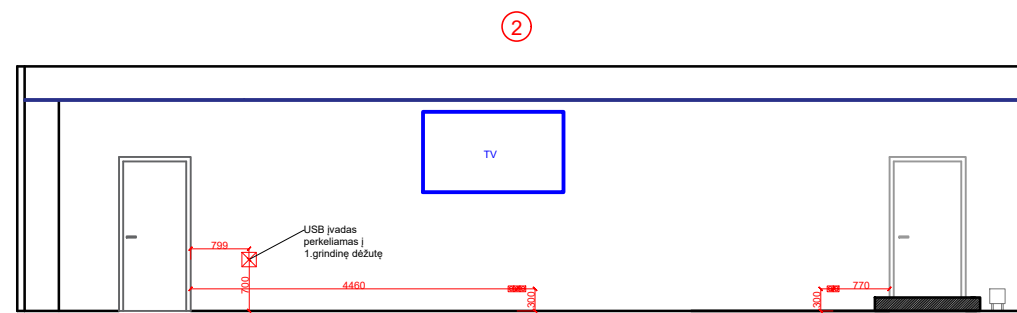

Elektros planas - sienų išklotinės